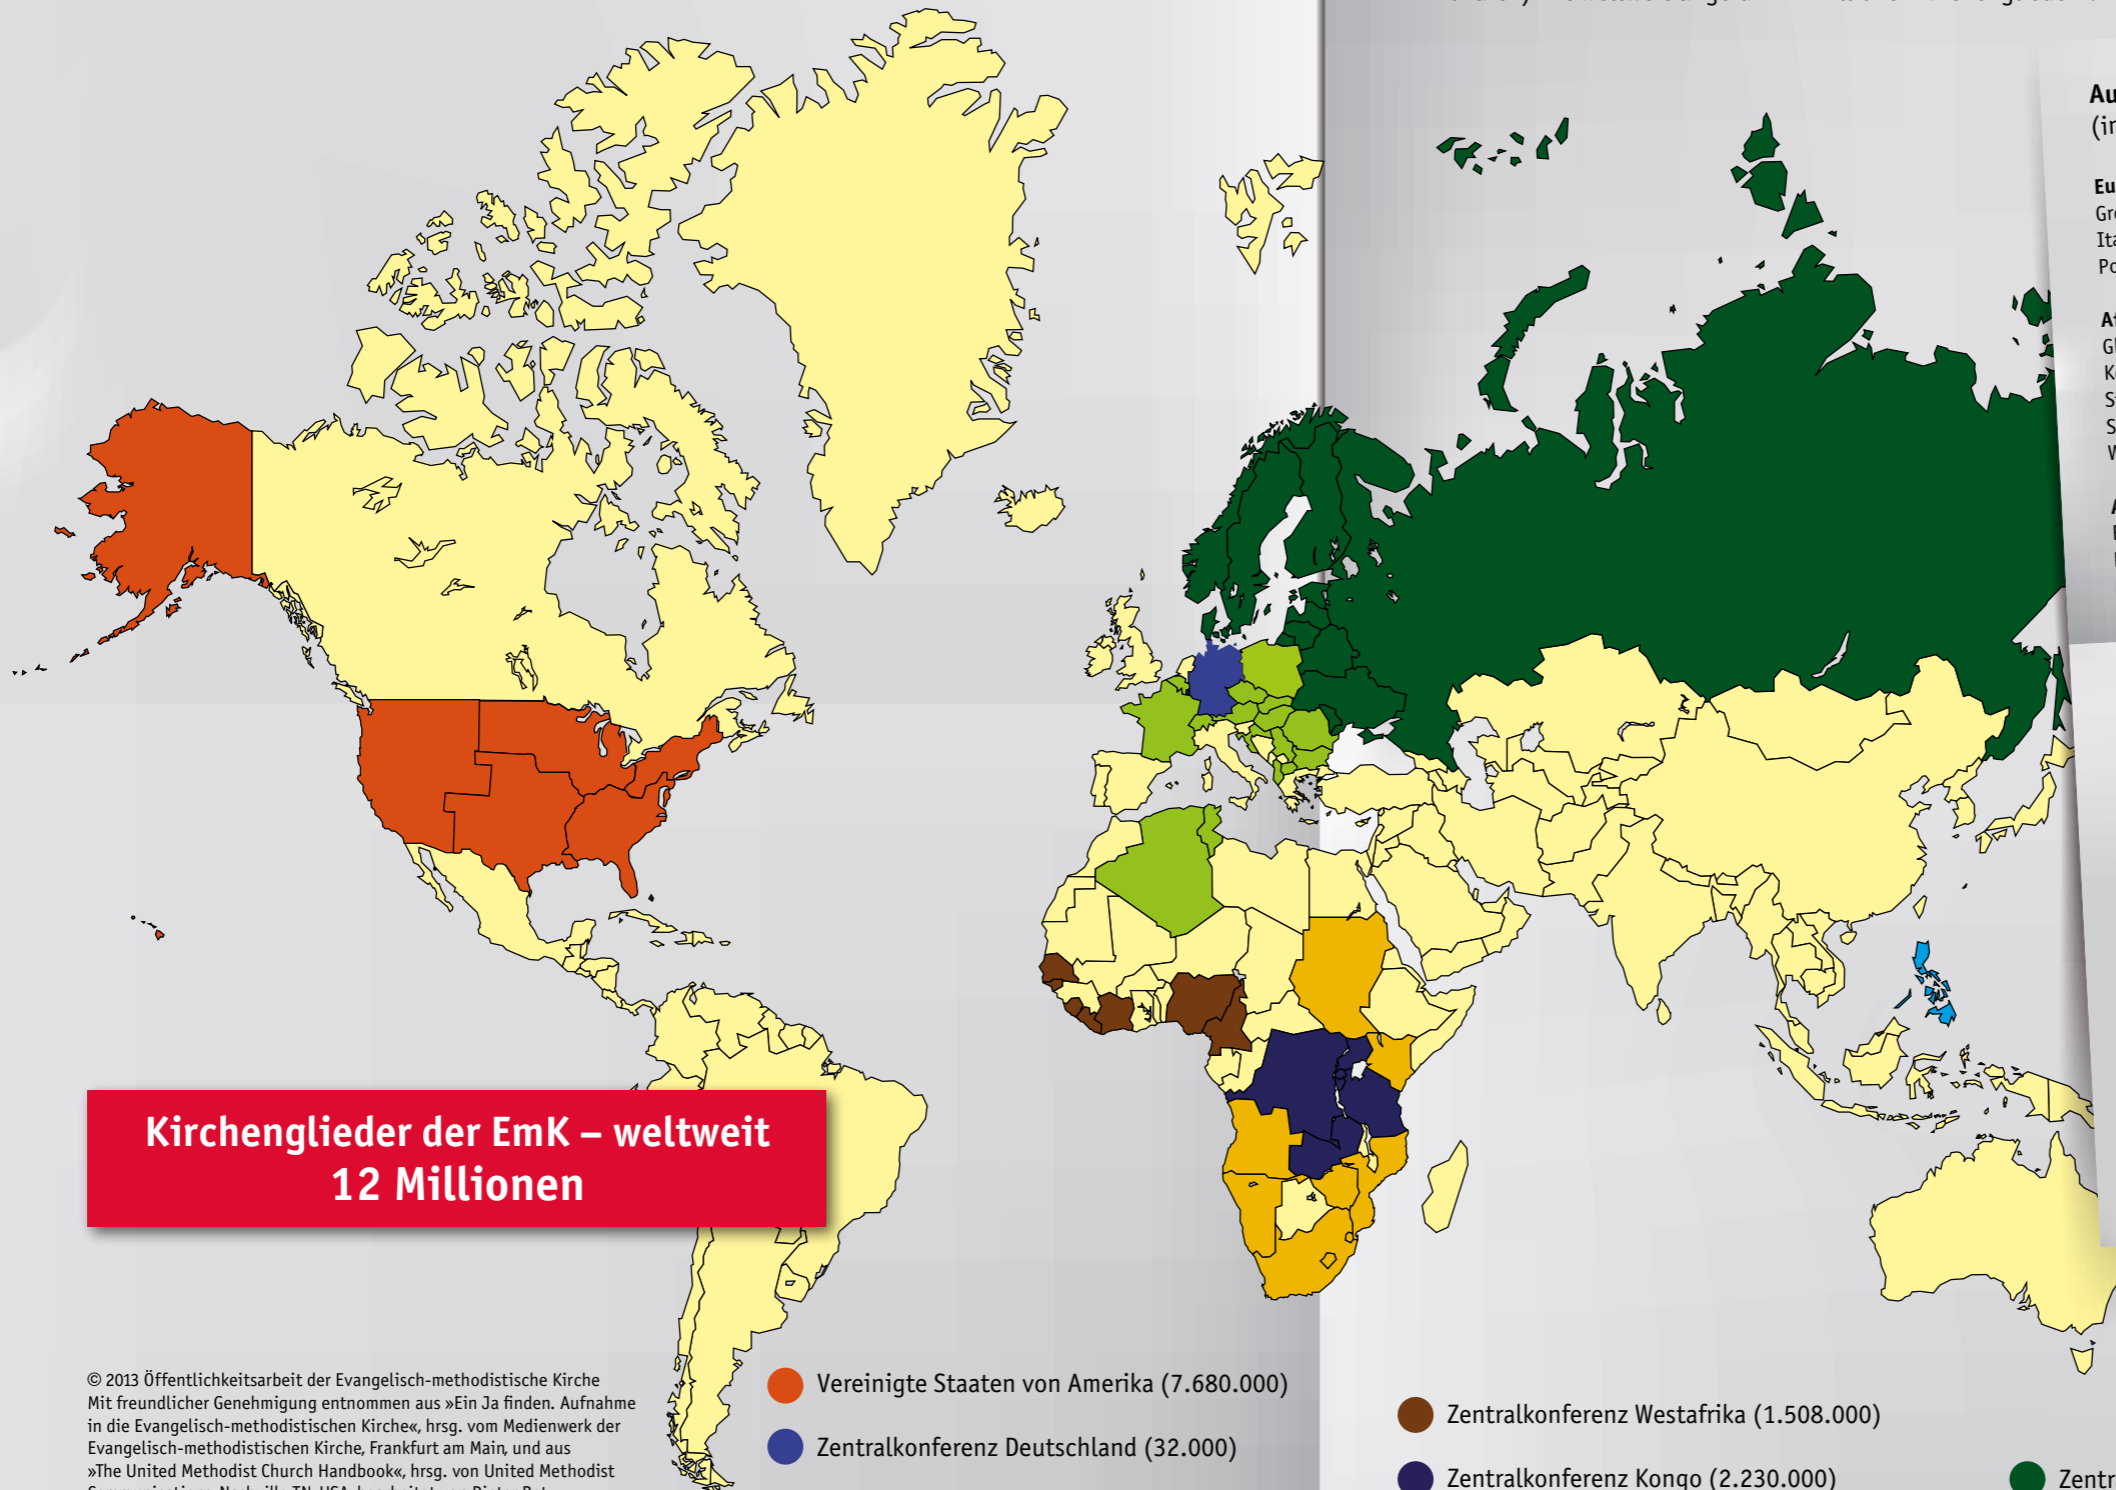

# Mitgliederzahlen der Evangelisch-methodistischen Kirche – weltweit –

**Kirchenglieder der EmK – weltweit  
12 Millionen**

© 2013 Öffentlichkeitsarbeit der Evangelisch-methodistische Kirche  
Mit freundlicher Genehmigung entnommen aus »Ein Ja finden. Aufnahme in die Evangelisch-methodistische Kirche«, hrsg. vom Medienwerk der Evangelisch-methodistischen Kirche, Frankfurt am Main, und aus »The United Methodist Church Handbook«, hrsg. von United Methodist Communications, Nashville TN, USA, bearbeitet von Dieter Betz.  
Alle Zahlenangaben: Stand 2012.

- Vereinigte Staaten von Amerika (7.680.000)
- Zentralkonferenz Deutschland (32.000)
- Zentralkonferenz Mittel- und Südeuropa, inkl. Nordafrika (16.300)

- Zentralkonferenz Westafrika (1.508.000)
- Zentralkonferenz Kongo (2.230.000)
- Zentralkonferenz Afrika (450.000)

- Zentralkonferenz Nordeuropa/Eurasien (15.300)
- Zentralkonferenz Philippinen (145.000)

Auf der abgebildeten Karte sind die Regionen markiert, in denen die *Evangelisch-methodistische Kirche* arbeitet. Außer der EmK gibt es weitere Kirchen, die zur großen methodistischen Kirchenfamilie gehören. Im Weltrat Methodistischer Kirchen sind insgesamt 77 Kirchen methodistischer Tradition verbunden, in denen über 80 Millionen Menschen ihre geistliche Heimat haben. Den größten Zusammenschluss bildet die Evangelisch-methodistische Kirche (The United Methodist Church) mit weltweit ungefähr 12 Millionen Kirchengliedern.

### Nordamerika

Kanada: The United Church of Canada (573.000)  
Kuba: Iglesia Metodista en Cuba (13.000)  
USA: The African Methodist Episcopal Church (2.500.000 – weltweit)  
USA: The Church of the Nazarene (1.400.000 – weltweit)  
USA: The Wesleyan Church (370.000)